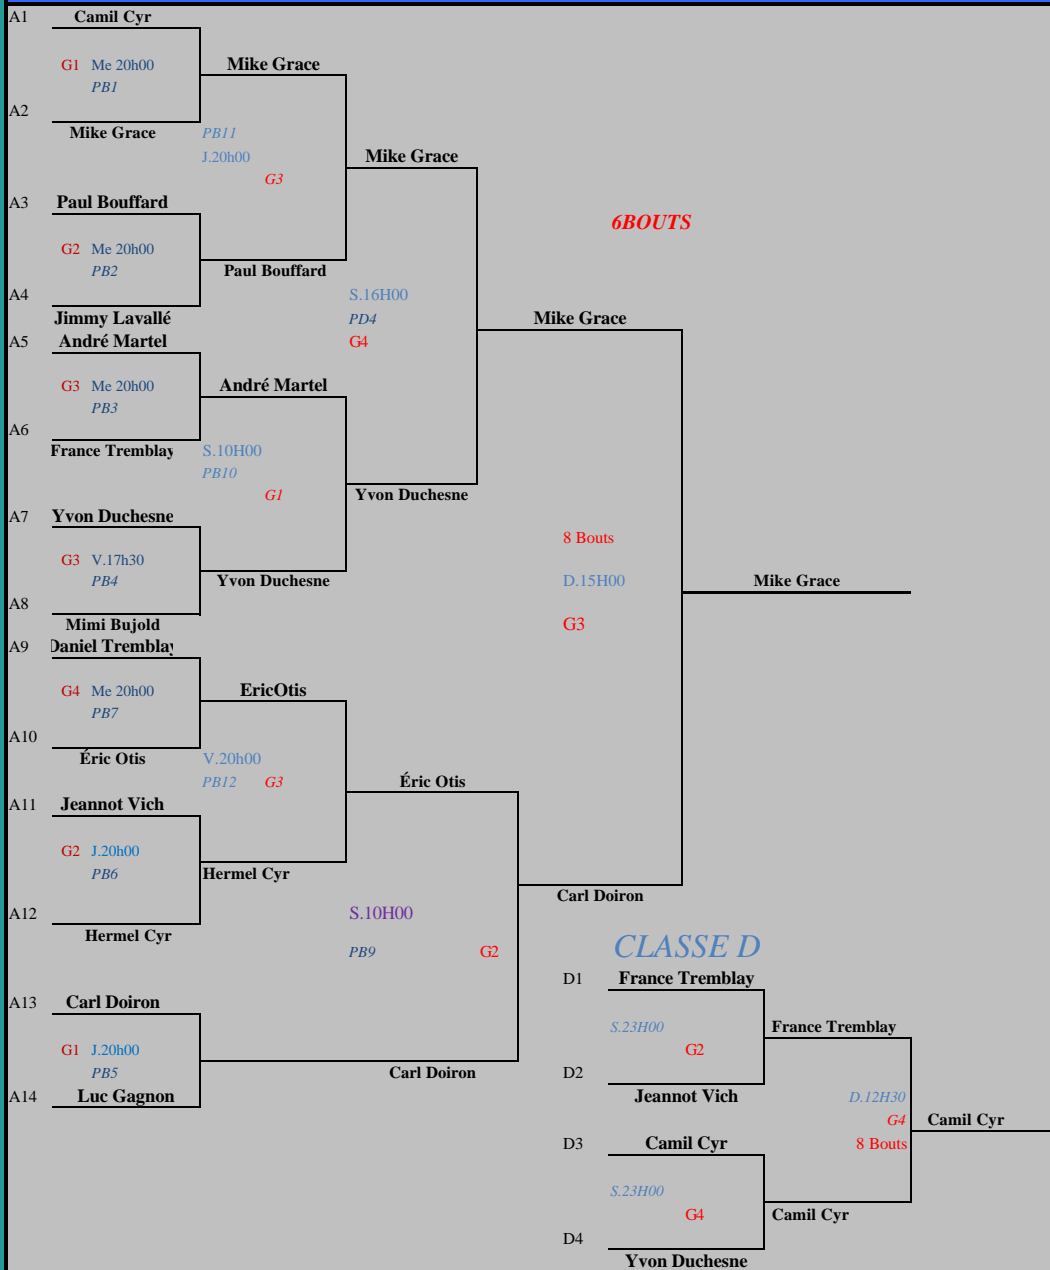

PARTICIPATION CLASSE A & D