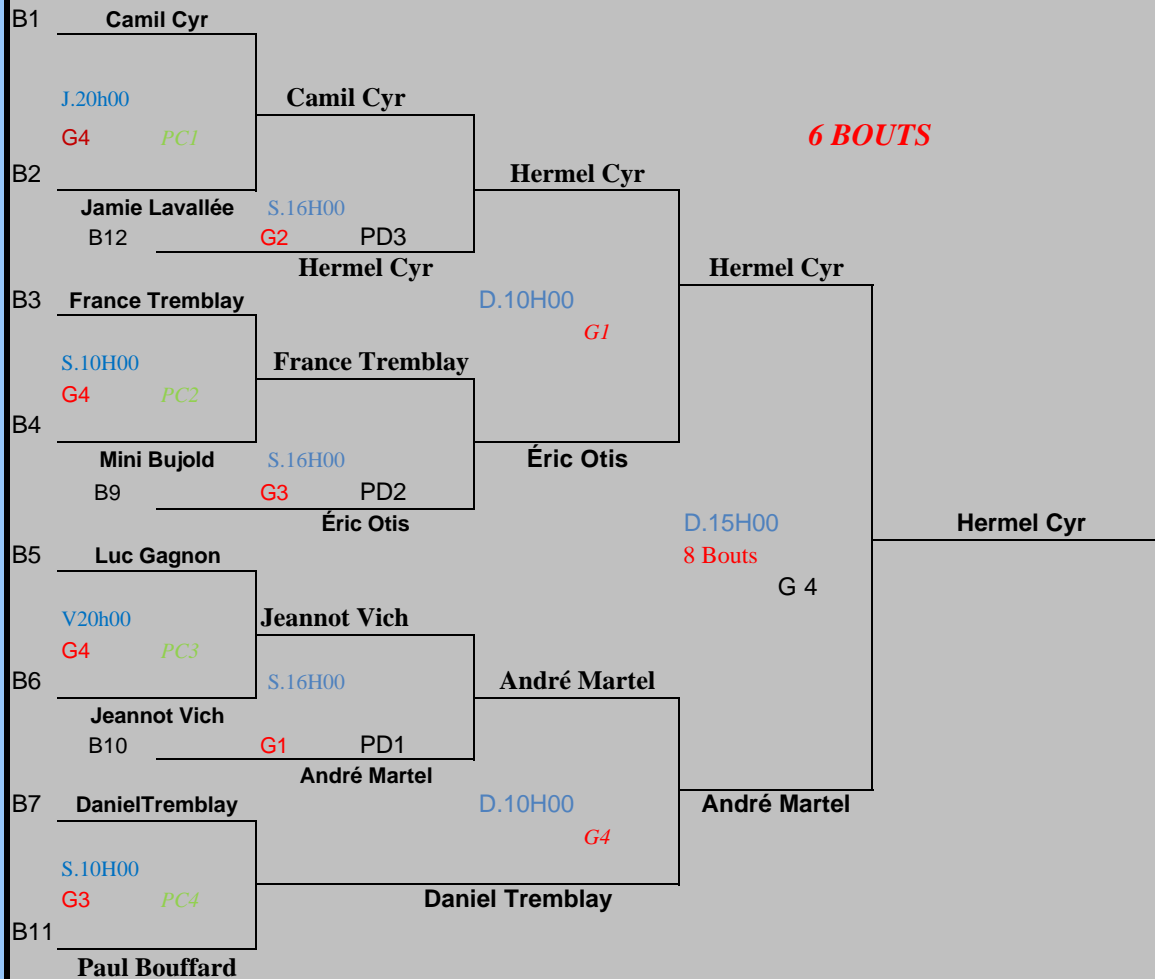

Participation Classe B